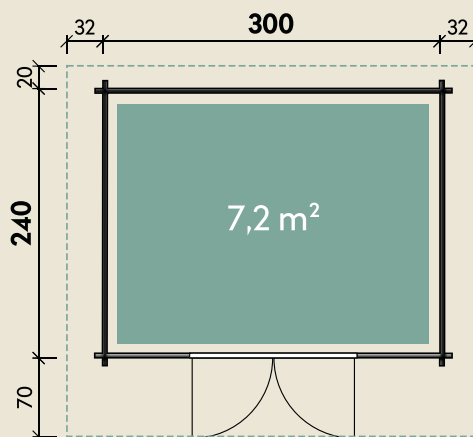

Mehr Produkte finden Sie
in unserem Katalog!

Art.-Nr. 828 060

DIMENSIONEN

	Bohlenstärke	28 mm
	Innenmaß	294 x 234 cm
	Sockelmaß	300 x 240 cm
	Gesamtmaß	350 x 330 cm
	Grundfläche	7,2 m ²
	Rauminhalt	16 m ³
	Firsthöhe	257 cm
	Seitenwandhöhe	206 cm
	Dachüberstand vorne/seitlich/hinten	70/ 32/ 20 cm
	Dachneigung	19 °
	Dachfläche	12,9 m ²
	Dachbretter	18 mm
	Fußboden	18 mm

TÜREN & FENSTER

	Doppeltür (Normalglas)	149 x 188 cm
--	---------------------------	--------------

VERPACKUNG

	Paketmaß	
	Paket 1	340 x 120 x 63 cm
	Gesamtgewicht	595 kg

ZUBEHÖR

Dachpappe
1 Rolle zu 8 m + 1 Rolle zu 10 m
5 VE Dachschildeln
Dachrinne
Kunststoff 421Bx anthrazit
Alu bis 400 cm
mit 2 Fallrohren

Berit 3024

28 mm | 300 x 240 cm | 7,2 m²

5 JAHRE
GARANTIE

Durch Kunden farblich behandelt.

Die UVP-Preise finden Sie in der Preisliste oder unter:
www.finnhaus.de/downloads.php

Alle Preise sind empfohlene Verkaufspreise inklusive der gesetzlichen MwSt.
Weitere Informationen finden Sie unter: www.finnhaus.de oder im aktuellen Katalog.
Technische Änderungen, Druckfehler und Irrtümer vorbehalten.