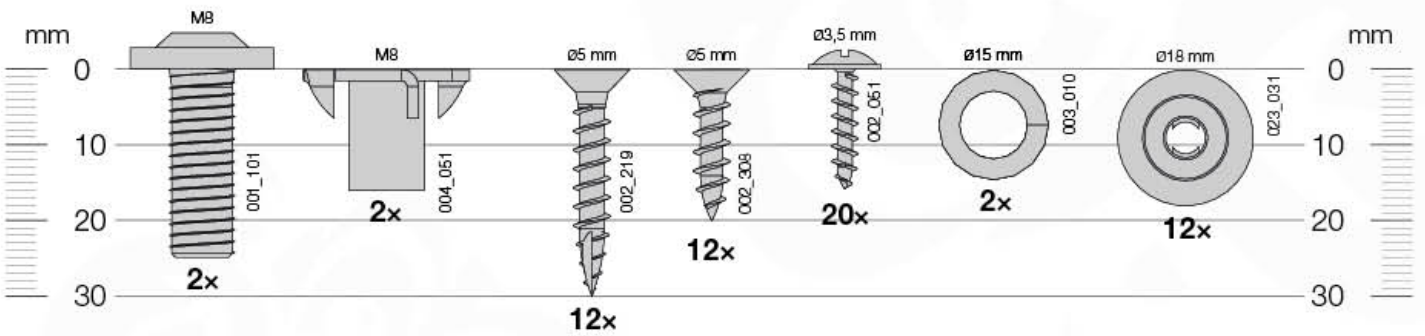

# Timber Balcony Module

650\_255

min. 80 cm max. 160 cm	160
min. 74 cm max. 75 cm	75
min. 68 cm max. 75 cm	75
min. 55 cm max. 62 cm	62

2a

p.12

p.7/15

min. 80 cm max. 160 cm	160
min. 74 cm max. 75 cm	75
min. 59 cm max. 60 cm	60