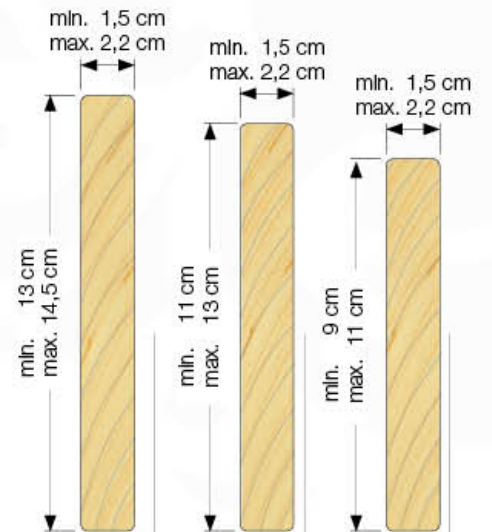

7x	8x	9x
	2x	2x	2x
	2x	2x	2x