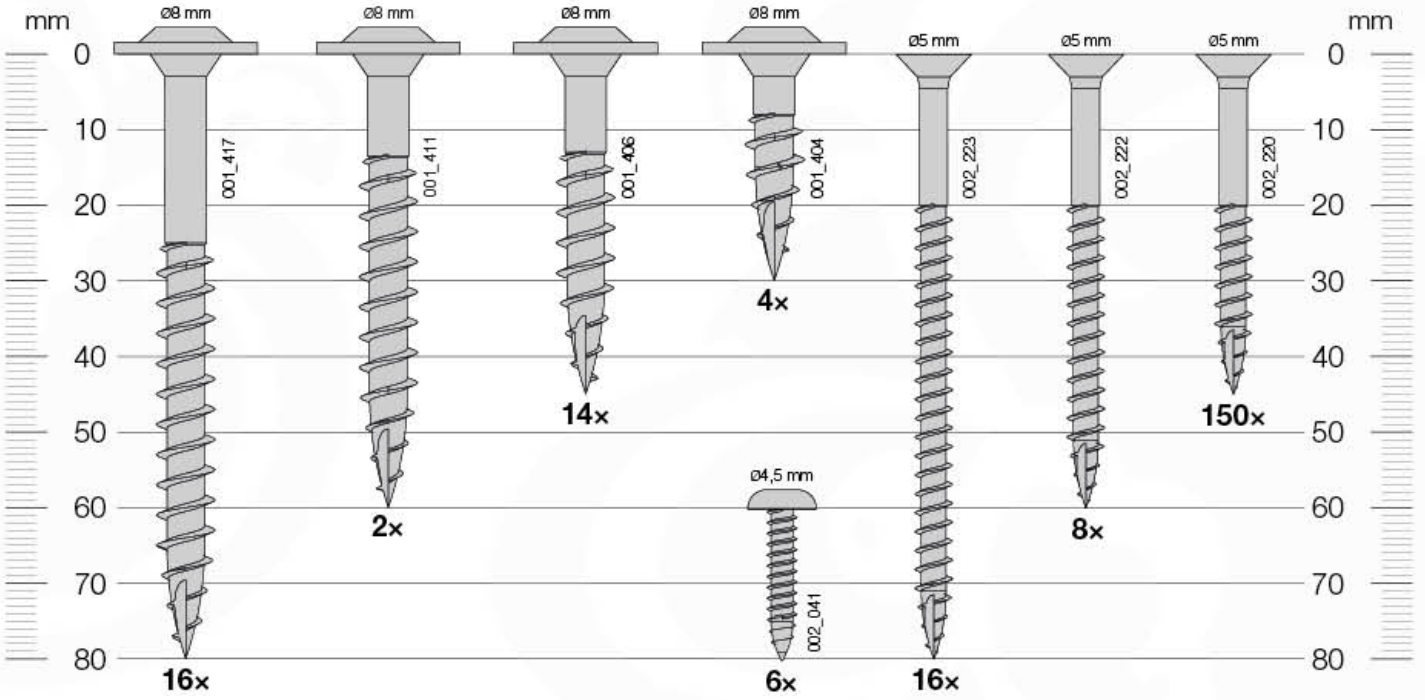

Hardware Balcony Module

100_148