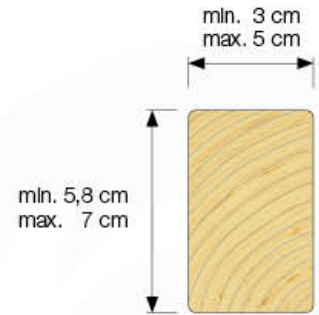

# Timber Balcony Module

650\_255

min. 80 cm max. 160 cm	160
min. 74 cm max. 75 cm	75
min. 68 cm max. 75 cm	75
min. 55 cm max. 62 cm	62

2a

p.12

p.7/15

min. 80 cm max. 160 cm	160
min. 74 cm max. 75 cm	75
min. 59 cm max. 60 cm	60