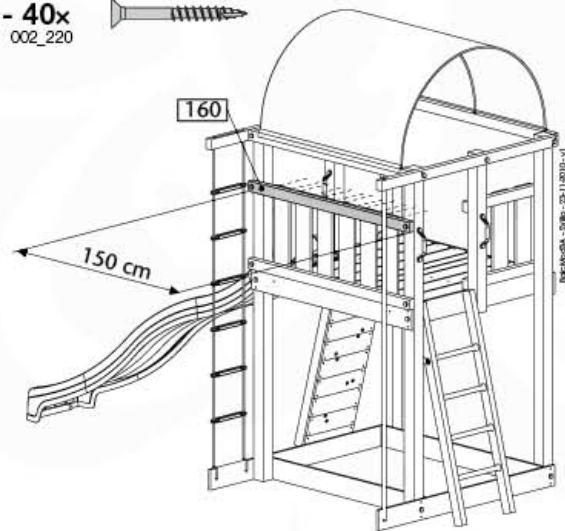

4

28 - 40x
002_220