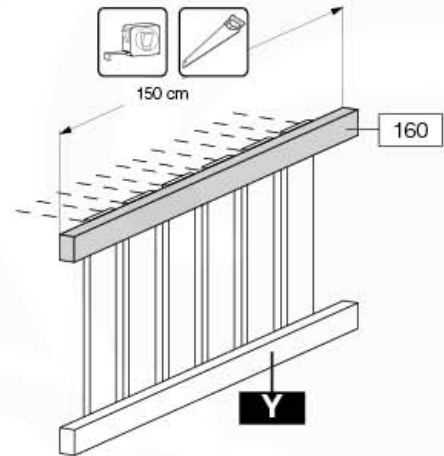

# Jungle Villa

1

2

28 - 40x  
002\_220

150 cm

3

4x  
001\_417  
120\_005

4