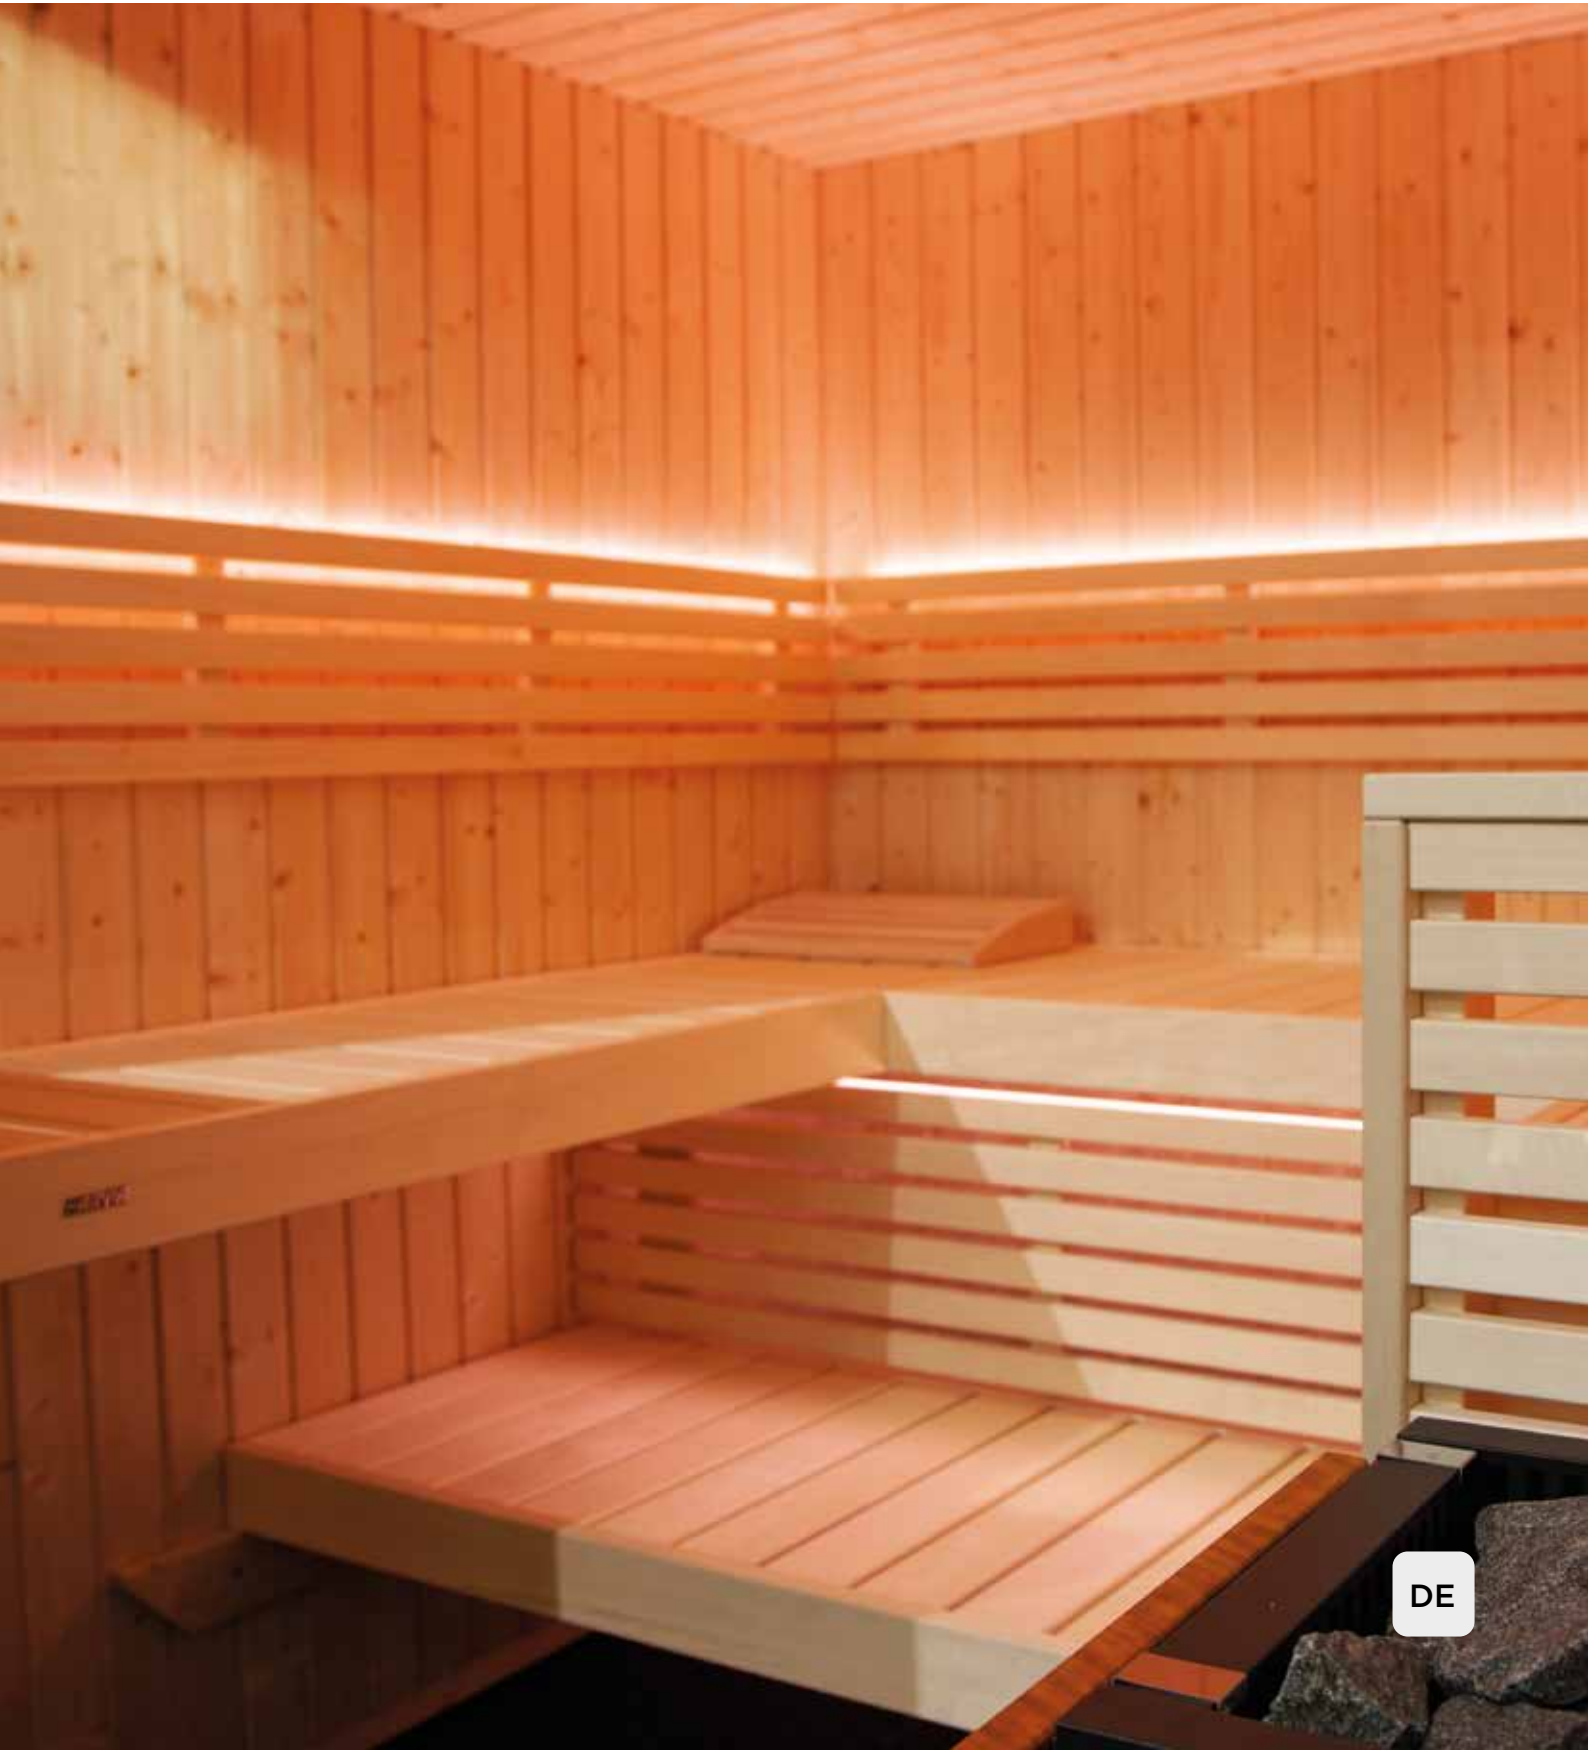

VARIANT VIEW

Saunakabinen

VARIANT VIEW

Die Variant View Saunakabinen wurden für höchste Entspannung entworfen.

Die Variant View bietet Entspannung pur. Legen Sie sich zurück und genießen Sie einfach die angenehme Wärme, die Bänke wurden so komfortabel wie möglich konstruiert.

Der Aufbau ist sehr einfach. Sie können Die Bänke in L-Form an der linken sowie auch auf der rechten Seite montieren.

Die hochwertige und große Glasfront lässt Tageslicht einfallen und sorgt gleichzeitig für ein offenes Raumgefühl. Optional können Sie durch DMX-gesteuertes Farblicht eine Atmosphäre nach Ihren Bedürfnissen erzeugen.