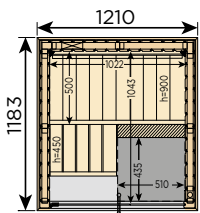

Variant View Kabinen Maße

Art.Nr	Bezeichnung	Maße (mm)	LED-Optionen
S1212SV	Mini	1210 x 1183 x 2016	RGBWS1212SV
S1616SV	Small	1635 x 1607 x 2016	RGBWS1616SV
S1620SV	Medium	2060 x 1608 x 2016	RGBWS1620SV
S2020SV	Large	2060 x 2033 x 2016	RGBWS2020SV
S1616CV	Corner	1635 x 1635 x 2016	RGBWS1616CV
S2020CV	Corner Large	2060 x 2033 x 2016	RGBWS2020CV

Variant View Mini
S1212SV