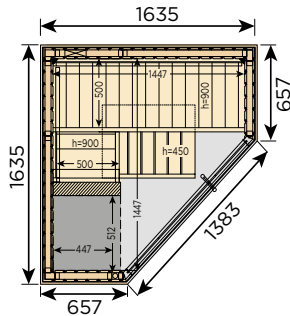

Variant View Corner
S1616CV