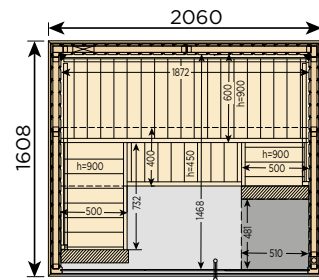

Variant View Medium
S1620SV