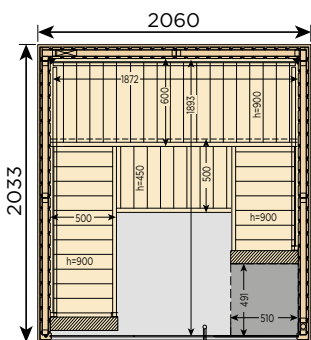

Variant View Large
S2020SV