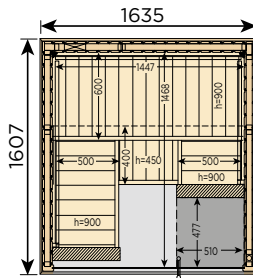

Variant View Small
S1616SV