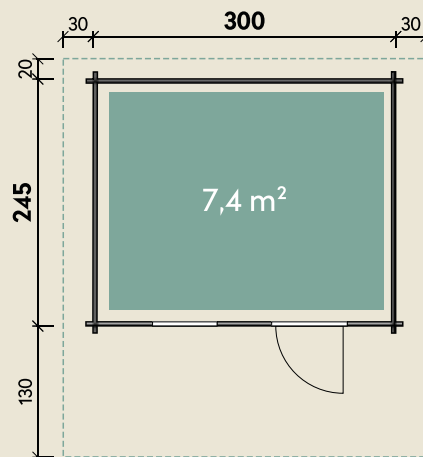

FARB- BEHANDLUNG (gegen Mehrpreis)

Fichte

Bernstein

Gletschergrau

Felsgrau

Alle Preise sind empfohlene Verkaufspreise inklusive der gesetzlichen MwSt.
Weitere Informationen finden Sie unter: www.finnhaus.de oder im aktuellen Katalog.
Technische Änderungen, Druckfehler und Irrtümer vorbehalten.