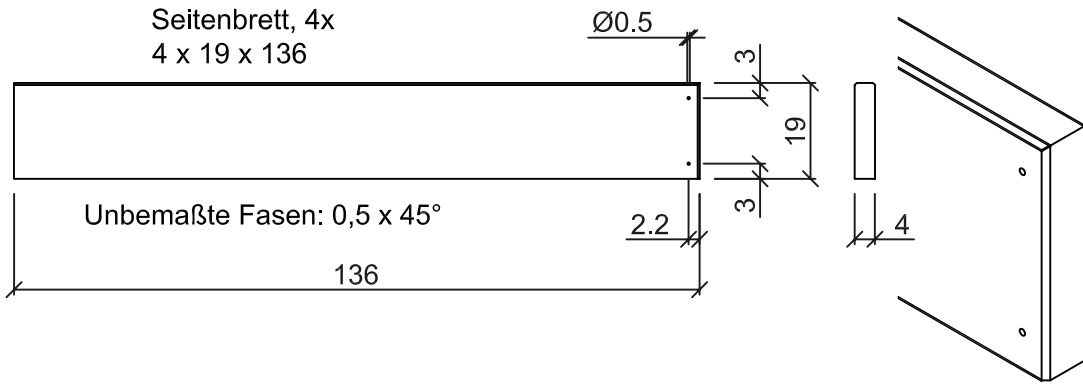

Holzbausatz bestehend aus:

Pos.	Benennung	Stck.	Maße (in cm)
1	Seitenbrett	4	4 x 19 x 136
2	Sitzbrett	2	4 x 19 x 150
3	Abdeckung-Brett	10	1,9 x 9 x 150
4	Abdeckung-Unterbrett	6	1,9 x 9 x 53

siehe
Zeichnung

Sandkiste "MORITZ"

Lärche, 150 cm x 150 cm

Zeichnung

Blatt 1 von 2 Blatt

Mitteliefertes Material:

Benennung	Stck.	Maße
Holzschraube	16x	5 x 100
Holzschraube	60x	3 x 30

Material:

- Holz: Lärche, unbehandelt, gehobelt und gefast oder gerundet.
- Schrauben : verzinkt

Alle Maße sind ca.-Maße. Technische Änderungen im Sinne der Weiterentwicklung behalten wir uns vor. - 17.12.10 -- Wift-

JODA
HOLZ IM GARTEN

Sandkiste "MORITZ"
Lärche, 150 cm x 150 cm
Zeichnung
Blatt2 von 2 Blatt