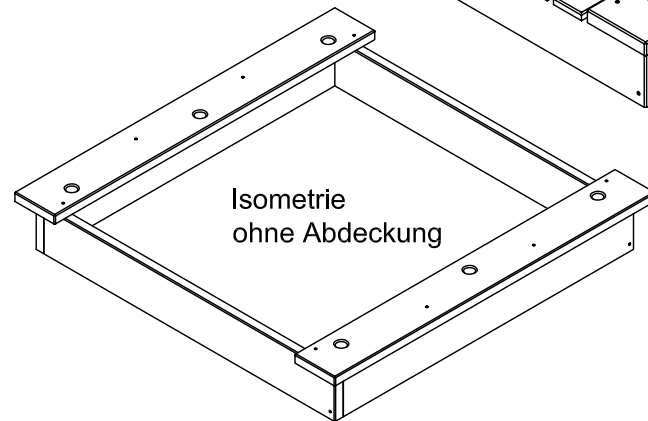

Holzbausatz bestehend aus:

Pos.	Benennung	Stck.	Maße (in cm)
1	Seitenbrett	4	4 x 19 x 136
2	Sitzbrett	2	4 x 19 x 150
3	Abdeckung-Brett	10	1,9 x 9 x 150
4	Abdeckung-Unterbrett	6	1,9 x 9 x 53

siehe
Zeichnung

Sandkiste "MORITZ"

Lärche, 150 cm x 150 cm

Zeichnung

Blatt 1 von 2 Blatt

Mitteliefertes Material:

Benennung	Stck.	Maße
Holzschraube	16x	5 x 100
Holzschraube	60x	3 x 30

Material:

- Holz: Lärche, unbehandelt, gehobelt und gefast oder gerundet.
- Schrauben : verzinkt

Alle Maße sind ca.-Maße. Technische Änderungen im Sinne der Weiterentwicklung behalten wir uns vor. - 17.12.10 -- Wift-

JODA
HOLZ IM GARTEN

Sandkiste "MORITZ"
Lärche, 150 cm x 150 cm
Zeichnung
Blatt2 von 2 Blatt