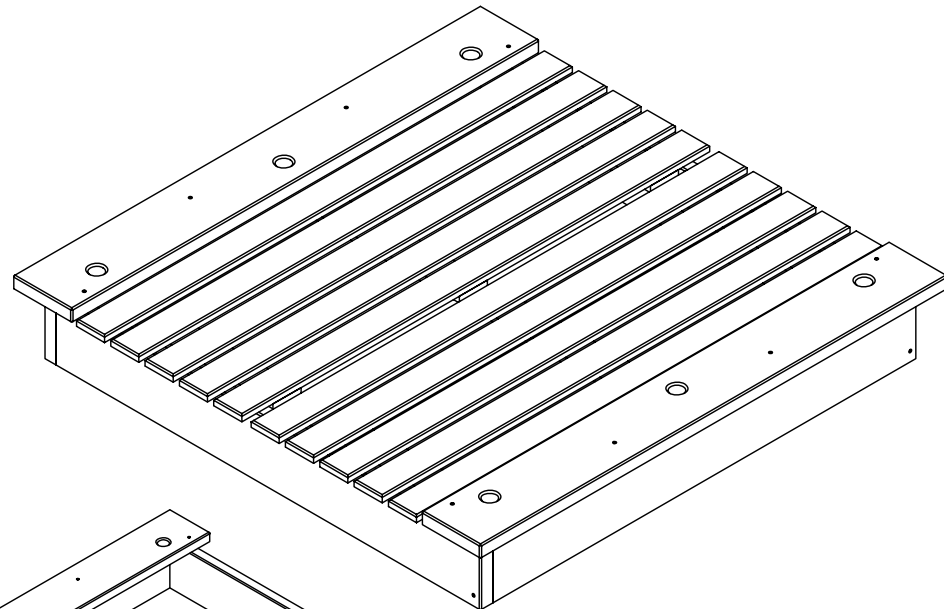

Holzbausatz bestehend aus:

Pos.	Benennung	Stck.	Maße (in cm)
1	Seitenbrett	4	4 x 19 x 136
2	Sitzbrett	2	4 x 19 x 150
3	Abdeckung-Brett	10	1,9 x 9 x 150
4	Abdeckung-Unterbrett	6	1,9 x 9 x 53

siehe
Zeichnung

Sandkiste "MORITZ"

Lärche, 150 cm x 150 cm

Zeichnung

Blatt 1 von 2 Blatt

Mitteliefertes Material:

Benennung	Stck.	Maße
Holzschraube	16x	5 x 100
Holzschraube	60x	3 x 30

Material:

- Holz: Lärche, unbehandelt, gehobelt und gefast oder gerundet.
- Schrauben : verzinkt

Alle Maße sind ca.-Maße. Technische Änderungen im Sinne der Weiterentwicklung behalten wir uns vor. - 17.12.10 -- Wift-

JODA
HOLZ IM GARTEN

Sandkiste "MORITZ"
Lärche, 150 cm x 150 cm
Zeichnung
Blatt2 von 2 Blatt