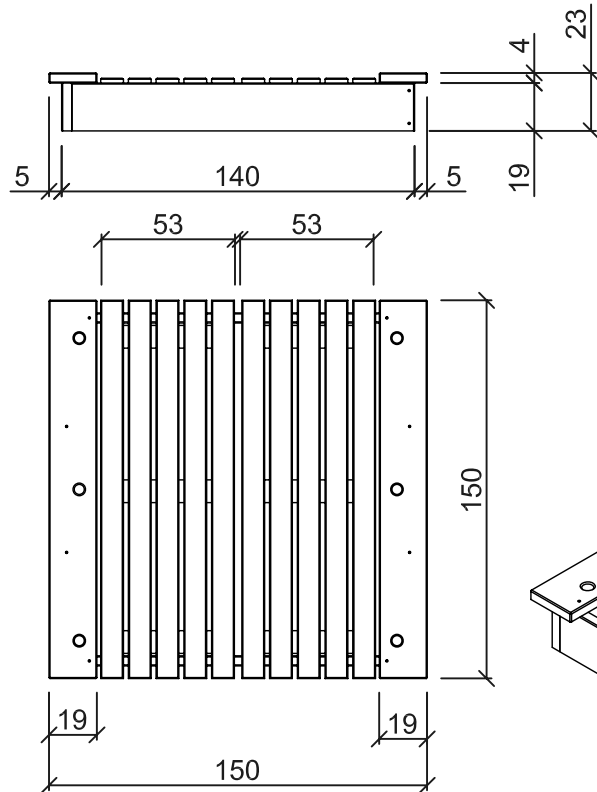

Holzbausatz bestehend aus:

Pos.	Benennung	Stck.	Maße (in cm)
1	Seitenbrett	4	4 x 19 x 136
2	Sitzbrett	2	4 x 19 x 150
3	Abdeckung-Brett	10	1,9 x 9 x 150
4	Abdeckung-Unterbrett	6	1,9 x 9 x 53

siehe
Zeichnung

Sandkiste "MORITZ"

Lärche, 150 cm x 150 cm

Zeichnung

Blatt 1 von 2 Blatt

Mitteliefertes Material:

Benennung	Stck.	Maße
Holzschraube	16x	5 x 100
Holzschraube	60x	3 x 30

Material:

- Holz: Lärche, unbehandelt, gehobelt und gefast oder gerundet.
- Schrauben : verzinkt

Alle Maße sind ca.-Maße. Technische Änderungen im Sinne der Weiterentwicklung behalten wir uns vor. - 17.12.10 -- Wift-

JODA
HOLZ IM GARTEN

Sandkiste "MORITZ"
Lärche, 150 cm x 150 cm
Zeichnung
Blatt2 von 2 Blatt