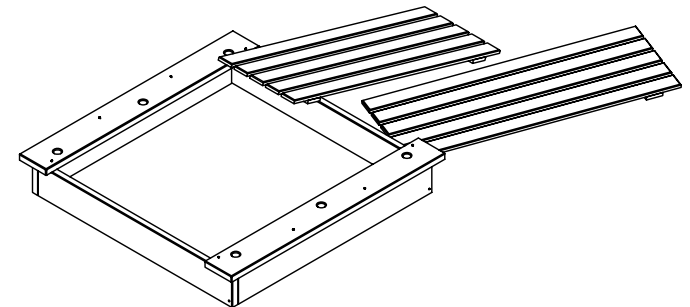

Holzbausatz bestehend aus:

Pos.	Benennung	Stck.	Maße (in cm)
1	Seitenbrett	4	4 x 19 x 136
2	Sitzbrett	2	4 x 19 x 150
3	Abdeckung-Brett	10	1,9 x 9 x 150
4	Abdeckung-Unterbrett	6	1,9 x 9 x 53

siehe
Zeichnung

Sandkiste "MORITZ"

Lärche, 150 cm x 150 cm

Zeichnung

Blatt 1 von 2 Blatt

Mitteliefertes Material:

Benennung	Stck.	Maße
Holzschraube	16x	5 x 100
Holzschraube	60x	3 x 30

Material:

- Holz: Lärche, unbehandelt, gehobelt und gefast oder gerundet.
- Schrauben : verzinkt

Alle Maße sind ca.-Maße. Technische Änderungen im Sinne der Weiterentwicklung behalten wir uns vor. - 17.12.10 -- Wift-

JODA
HOLZ IM GARTEN

Sandkiste "MORITZ"
Lärche, 150 cm x 150 cm
Zeichnung
Blatt2 von 2 Blatt