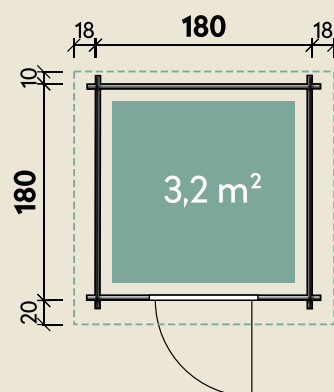

Mehr Produkte finden Sie
in unserem Katalog!

Art.-Nr. 527 010

DIMENSIONEN

	Bohlenstärke	28 mm
	Innenmaß	172 x 172 cm
	Sockelmaß	180 x 180 cm
	Gesamtmaß	210 x 210 cm
	Grundfläche	3,2 m ²
	Rauminhalt	6,4 m ³
	Firsthöhe	222 cm
	Seitenwandhöhe	182 cm
	Dachüberstand vorne/seitlich/hinten	20/ 15/ 10 cm
	Dachneigung	24 °
	Dachfläche	5,0 m ²
	Dachbretter	18 mm
	Fußboden	18 mm

TÜREN & FENSTER

	Einzeltür (Normalglas)	90 x 164 cm
--	---------------------------	-------------

VERPACKUNG

	Paketmaß	
	Paket 1	210 x 120 x 49 cm
	Gesamtgewicht	334 kg

ZUBEHÖR

1 Rolle Dachpappe zu 10 m
3 VE Dachschildeln
Dachrinne
Kunststoff 420B anthrazit
Alu bis 800 cm
mit 2 Fallrohren

Mara 1818

28 mm | 180 x 180 cm | 3,2 m²

Durch Kunden farblich behandelt.

Die UVP-Preise finden Sie in der Preisliste oder unter:
www.finnhaus.de/downloads.php

Alle Preise sind empfohlene Verkaufspreise inklusive der gesetzlichen MwSt.
Weitere Informationen finden Sie unter: www.finnhaus.de oder im aktuellen Katalog.
Technische Änderungen, Druckfehler und Irrtümer vorbehalten.