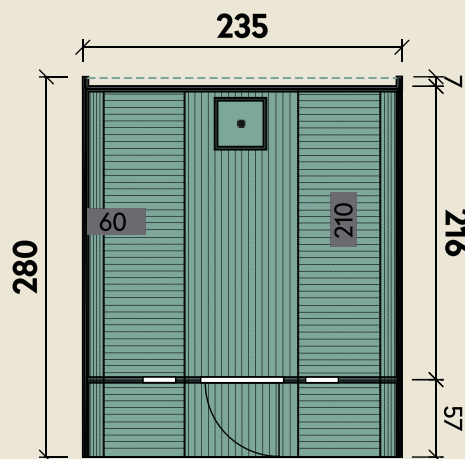

*Rundglasmontage bauseits nicht möglich. Lieferung mit Rundglasfenster nur fertig montiert. Wir empfehlen den Ofen Premium stehend mit 12 kW. Weitere Informationen finden Sie unter: www.finnhaus.de oder im aktuellen Katalog. Technische Änderungen, Druckfehler und Irrtümer vorbehalten.