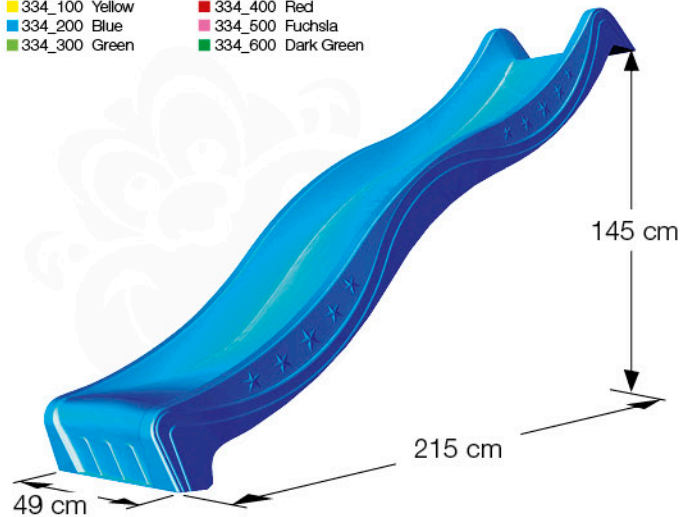

Wavy Star Slide XXL

- 334_100 Yellow
- 334_200 Blue
- 334_300 Green
- 334_400 Red
- 334_500 Fuchsla
- 334_600 Dark Green