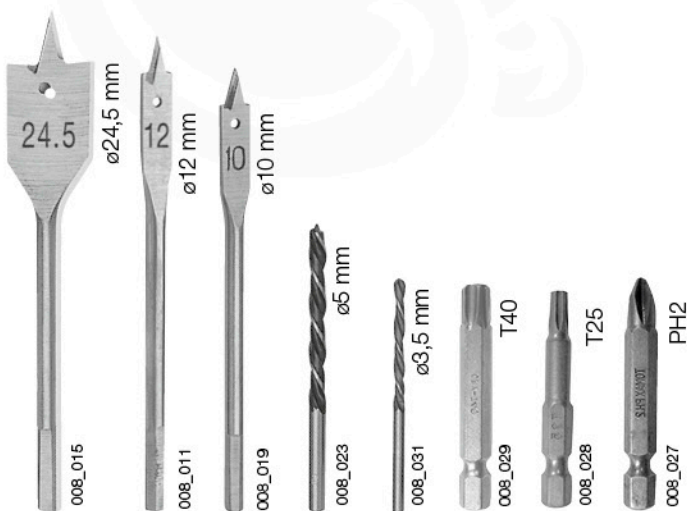

Tools

104_107 & 008_011