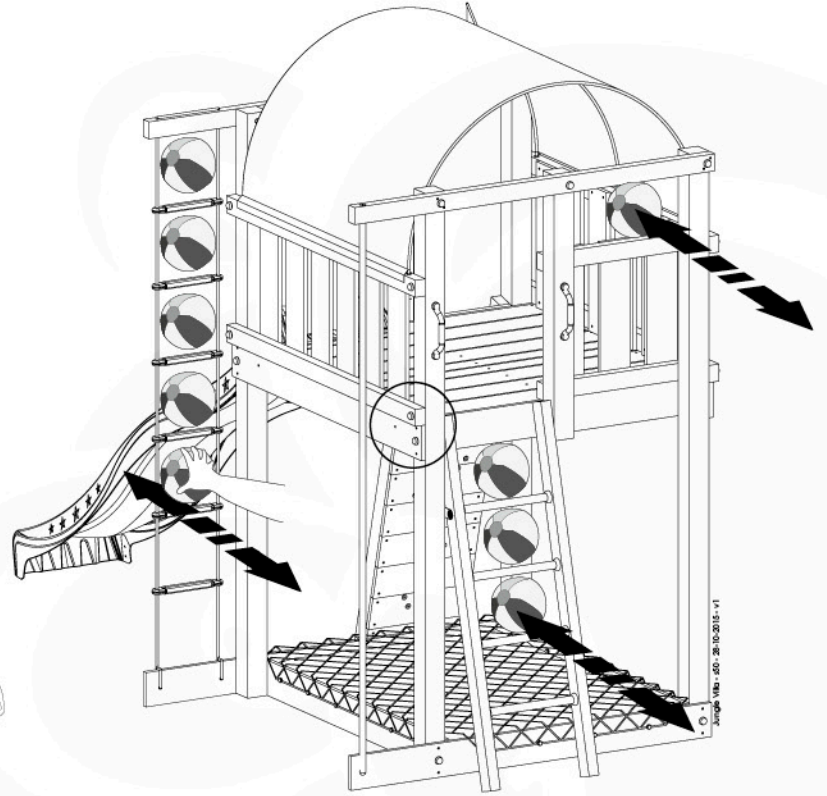

# 32 Safety Check

1x  
021\_107

min. 23 cm

1x  
022\_910

Radius  
= 3 mm