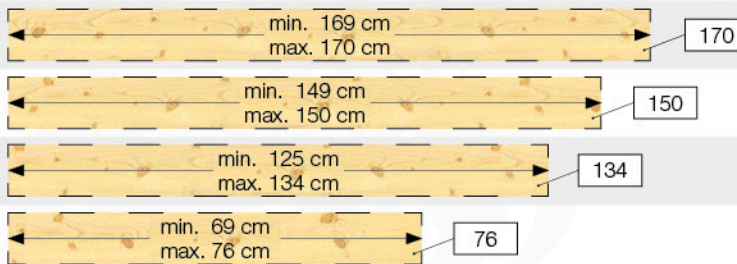

Timber Jungle Villa

601_020

4x

2x

2x

8x

3x

2x