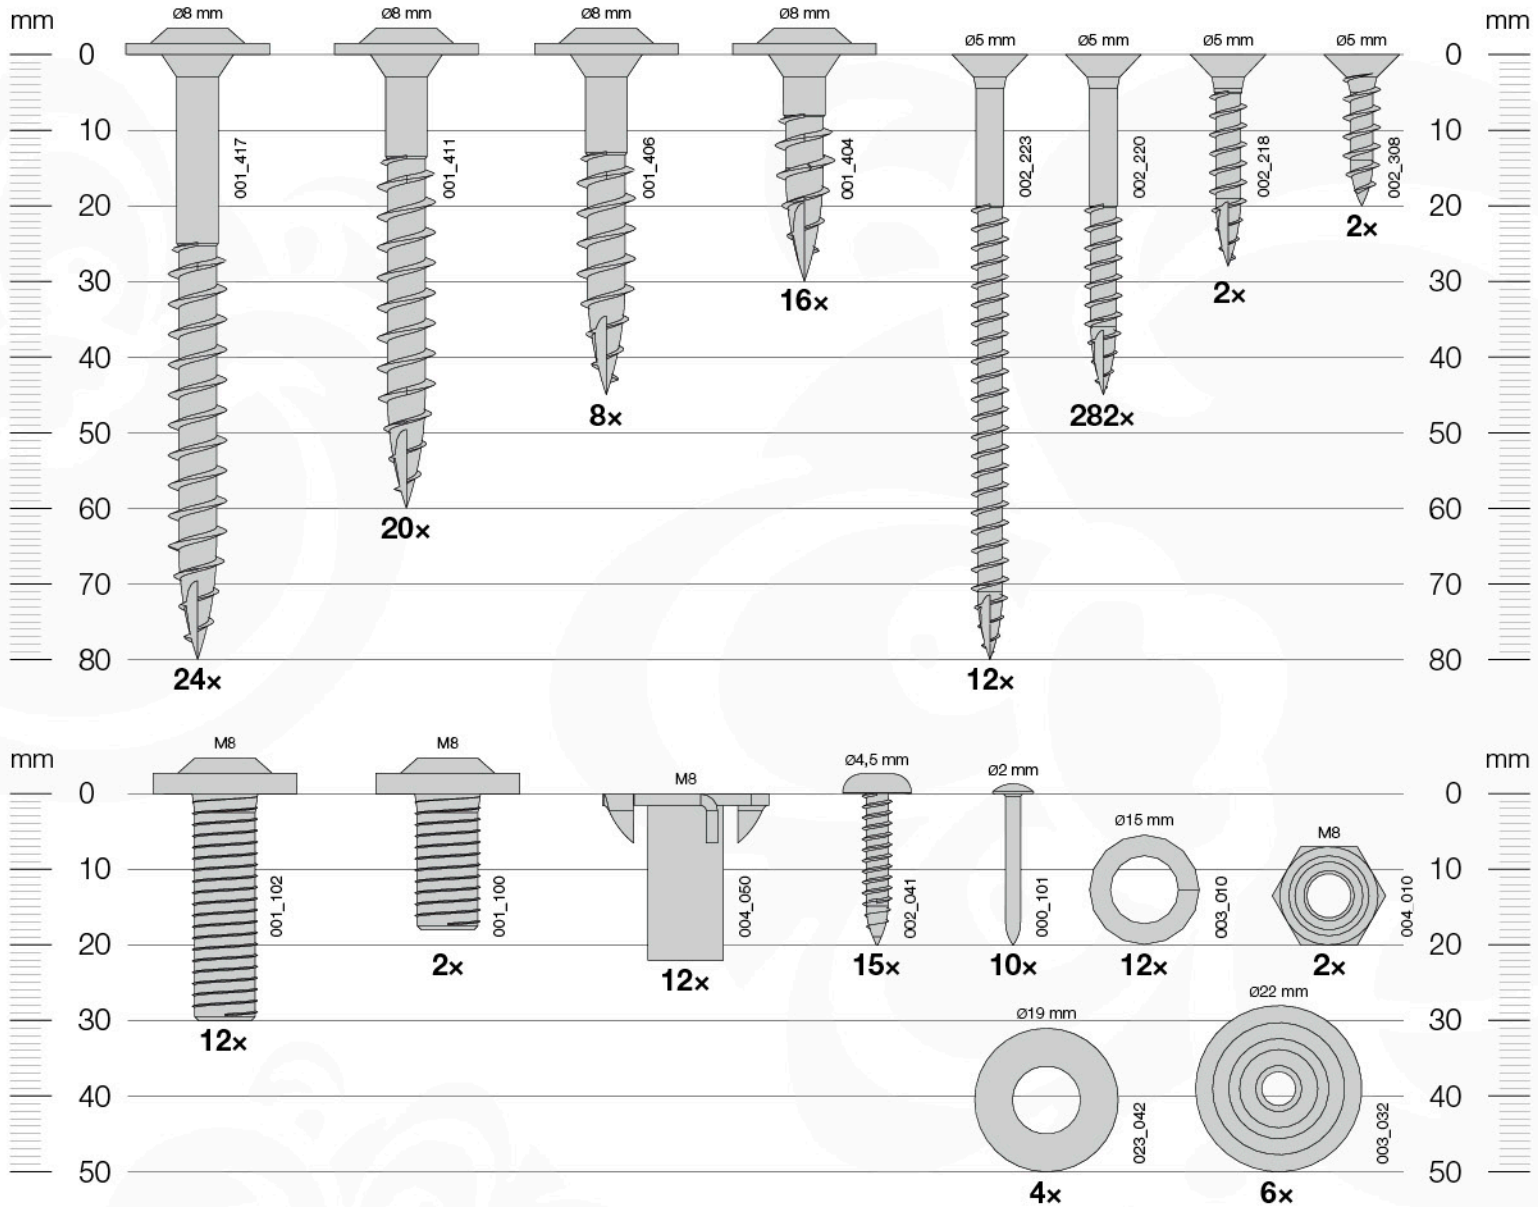

Hardware Jungle Villa

100_015