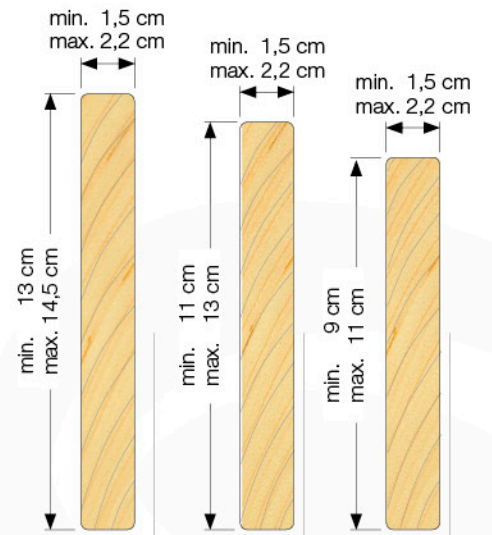

# Timber Jungle Villa

601\_020

4x

2x

2x

8x

3x

2x