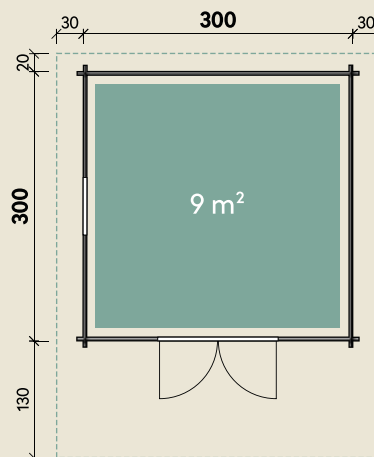

#### DIMENSIONEN

	Bohlenstärke	44 mm
	Innenmaß	291 x 291 cm
	Sockelmaß	300 x 300 cm
	Gesamtmaß	360 x 450 cm
	Grundfläche	9 m <sup>2</sup>
	Rauminhalt	19,8 m <sup>3</sup>
	Firsthöhe	250 cm
	Seitenwandhöhe	203 cm
	Dachüberstand vorne/seitlich/hinten	130/ 30/ 20 cm
	Dachneigung	18 °
	Dachfläche	17,8 m <sup>2</sup>
	Dachbretter	18 mm
	Fußboden	18 mm

#### TÜREN & FENSTER

	Doppeltür (ISO)	134 x 187 cm
	1 Einzelfenster zum Öffnen (ISO)	64 x 97 cm

#### VERPACKUNG

	Paketmaß	
	Paket 1	450 x 120 x 64 cm
	Gesamtgewicht	975 kg

# Betty 3030

44 mm | 300 x 300 cm | 9 m<sup>2</sup>

**5** JAHRE  
GARANTIE

Die UVP-Preise finden Sie in der Preisliste oder unter:  
[www.finnhaus.de/downloads.php](http://www.finnhaus.de/downloads.php)