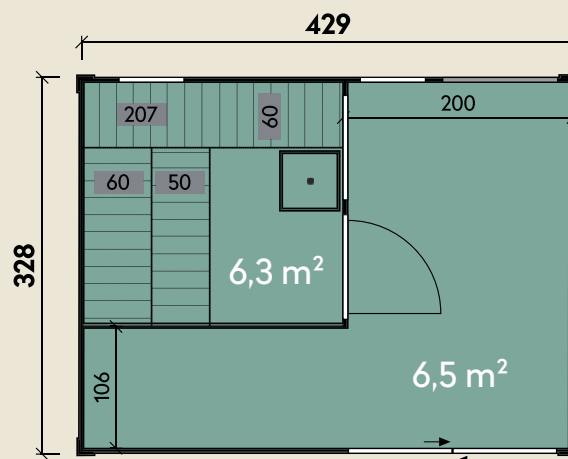

Mehr Produkte finden Sie
in unserem Katalog!

Art.-Nr. 340 330

DIMENSIONEN

	Bohlenstärke	75 mm
	Innenmaß	cm
	Sockelmaß	429 x 328 cm
	Gesamtmaß	429 x 328 cm
	Grundfläche	14,1 m ²
	Rauminhalt	33,9 m ³
	Seitenwandhöhe	261 cm
	Dachneigung	1 °
	Dachfläche	14,1 m ²
	Dachstärke inkl. Dichtungsbahnen	75 mm
	Fußboden	28 mm

TÜREN & FENSTER

	Schiebetür (ISO)	91 x 201 cm
	Saunaglastür (Sicherheitsglas)	60 x 180 cm

VERPACKUNG

	Paketmaß	
	Paket 1	440 x 120 x 260 cm
	Gesamtgewicht	1.700 kg

ZUBEHÖR

4 Rollen Dichtungsbahnen

Dachrinne

Alu bis 600 cm
mit 1 Fallrohr

Passende Öfen sowie weiteres Zubehör finden
Sie unter: www.finnhaus.de oder in unserem
aktuellen Katalog.

Stina 4333/2-Raum

Außenwände lassen sich individuell
tauschen und platzieren.

75 mm | 429 x 328 cm | 14,1 m²

Die UVP-Preise finden Sie in der Preisliste oder unter:
www.finnhaus.de/downloads.php

Alle Preise sind empfohlene Verkaufspreise inklusive der gesetzlichen MwSt.
Weitere Informationen finden Sie unter: www.finnhaus.de oder im aktuellen Katalog.
Technische Änderungen, Druckfehler und Irrtümer vorbehalten.