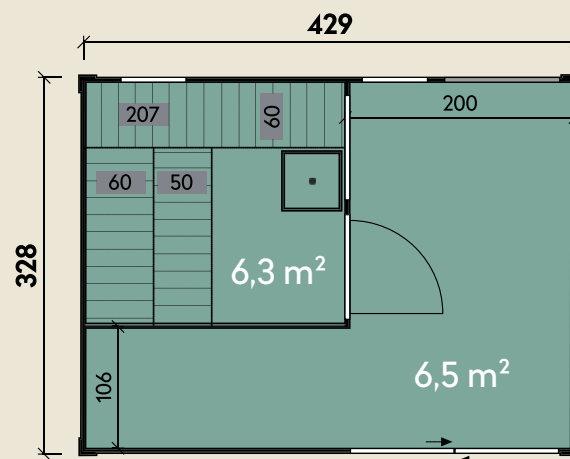

Mehr Produkte finden Sie
in unserem Katalog!

Art.-Nr. 340 332

DIMENSIONEN

	Bohlenstärke	75 mm
	Innenmaß	cm
	Sockelmaß	429 x 328 cm
	Gesamtmaß	429 x 328 cm
	Grundfläche	14,1 m ²
	Rauminhalt	33,9 m ³
	Seitenwandhöhe	261 cm
	Dachneigung	1 °
	Dachfläche	14,1 m ²
	Dachstärke inkl. Dichtungsbahnen	75 mm
	Fußboden	28 mm

TÜREN & FENSTER

	Schiebetür (ISO)	91 x 201 cm
	Saunaglastür (Sicherheitsglas)	60 x 180 cm

VERPACKUNG

	Paketmaß	
	Paket 1	440 x 120 x 260 cm
	Gesamtgewicht	1.700 kg

ZUBEHÖR

4 Rollen Dichtungsbahnen

Dachrinne

Alu bis 600 cm
mit 1 Fallrohr

Passende Öfen sowie weiteres Zubehör finden
Sie unter: www.finnhaus.de oder in unserem
aktuellen Katalog.

Stina 4333/2-Raum Hellgrau

Außenwände lassen sich individuell
tauschen und platzieren.

75 mm | 429 x 328 cm | 14,1 m²

Die UVP-Preise finden Sie in der Preisliste oder unter:
www.finnhaus.de/downloads.php

Alle Preise sind empfohlene Verkaufspreise inklusive der gesetzlichen MwSt.
Weitere Informationen finden Sie unter: www.finnhaus.de oder im aktuellen Katalog.
Technische Änderungen, Druckfehler und Irrtümer vorbehalten.