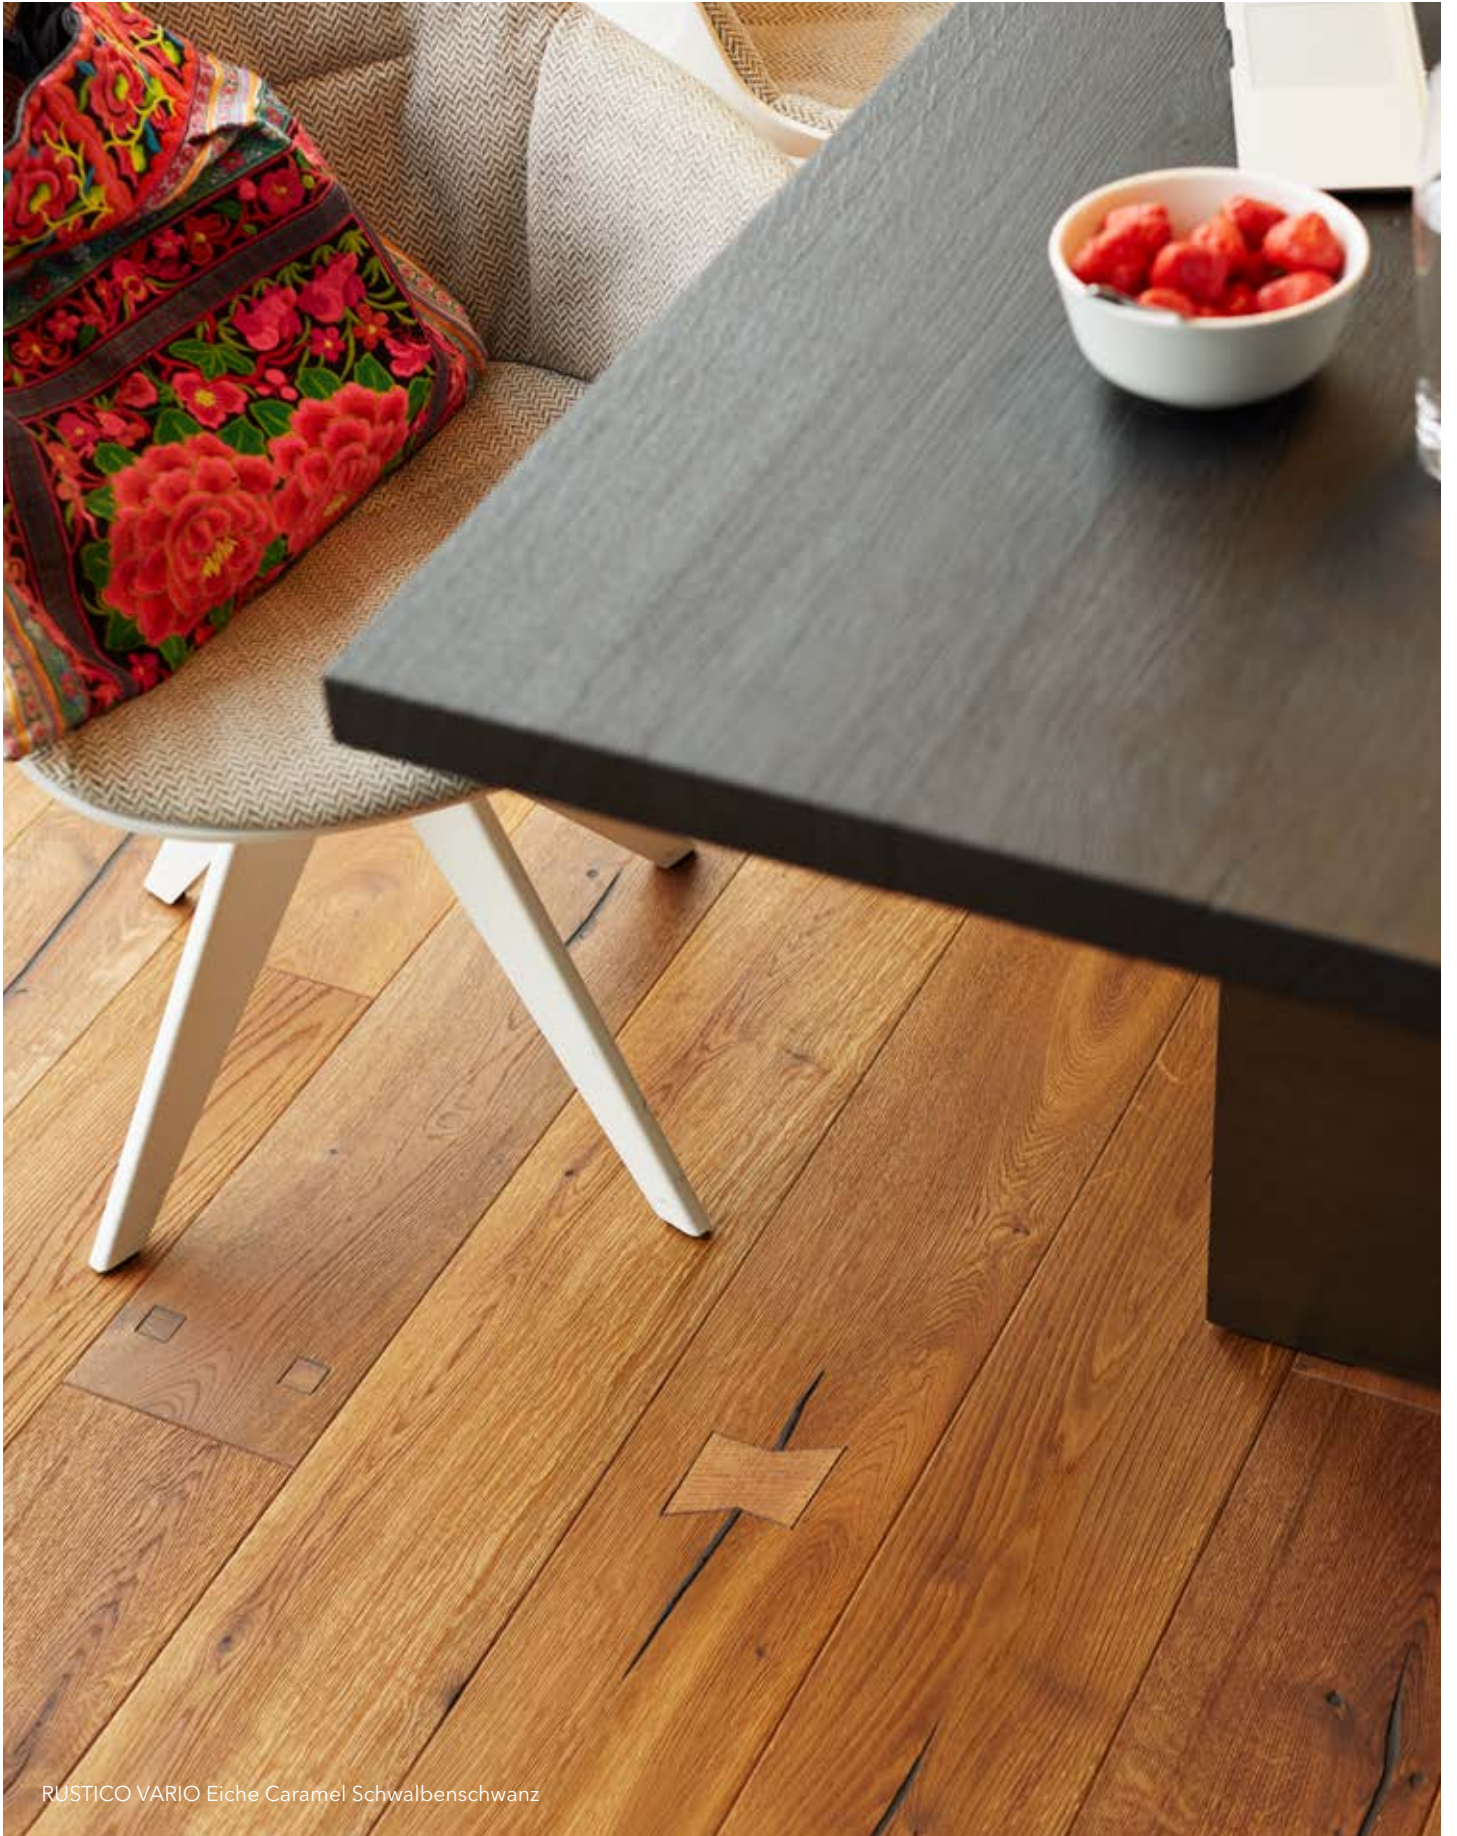

tilo

WAS AUCH IMMER
SIE VORHABEN:

tilo
macht den
Boden.

ECHTE HANDWERKSKUNST.

RUSTICO VARIO

#PARKETT

RUSTICO VARIO Eiche Caramel Schwalbenschwanz

Kollektion **RUSTICO VARIO**

EICHE WEISS
gefast (4V), gebürstet,
Vital NATUR
geölt

EICHE NATUR
gefast (4V), gebürstet,
Vital NATUR
geölt

EICHE CAMEL
gefast (4V), gebürstet,
Vital NATUR
geölt

EICHE WEISS
gefast (4V), strukturiert,
Schwalbenschwanz,
Vital NATUR geölt

EICHE NATUR
gefast (4V), strukturiert,
Schwalbenschwanz,
Vital NATUR geölt

EICHE CAMEL
gefast (4V), strukturiert,
Schwalbenschwanz,
Vital NATUR geölt

Produktabmessung

2.205 x 176 x 13 mm

Landhausdielen

Mit der Kollektion RUSTICO VARIO können Sie rustikale Dielen in drei Farben mit Schwalbenschwanzdübeln mischen. Zum abgepackten Mischungsverhältnis - 3 Dielen mit, 3 Dielen ohne Dübel - können Sie nach Belieben weitere Normaldielen hinzufügen.